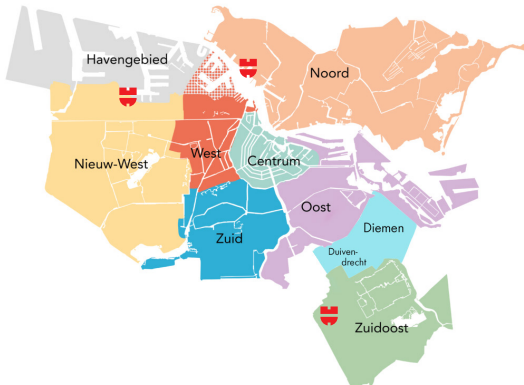

HOE WERKT **WÜRTH** SNELLE LEVERING?

Bel, app of mail de shop met uw bestelling:

020 300 9182

06 1098 4410

amsterdamwest@wurth.nl

Laat weten welke producten u wilt, hoeveel en waar. Na bevestiging kunt u uw bestelling binnen 4 uur verwachten.*

* Wij kunnen "Würth Snelle levering" alleen garanderen mits de gevraagde producten op voorraad zijn in de Shop. Maximale afmeting: 200 cm. Alleen voor klanten die bij Würth staan geregistreerd.

Leveringschema:

**Maandag t/m vrijdag van
08:00 tot 16:00 uur**

Wat kost Würth Snelle levering?

Slechts € 25,- per levering!

Gebieden waar we bezorgen: